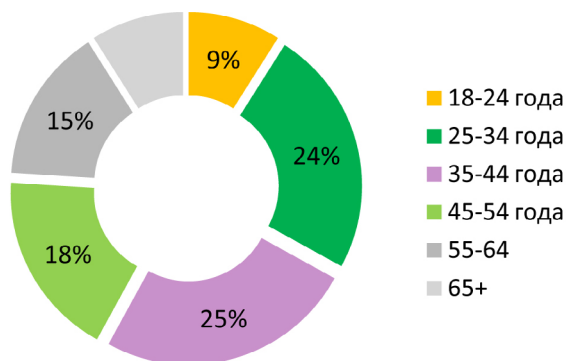

METRONEWS.RU

1 499 672
Посещений в месяц*

1,86
Глубина просмотра*

43% Мужчины

57% Женщины

Доход

65% Доход семьи выше среднего

Образование

53% Имеют высшее образование

Возраст

Род занятий

16% Руководители

26% Специалисты

18% Служащие

9% Рабочие

15% Учащиеся